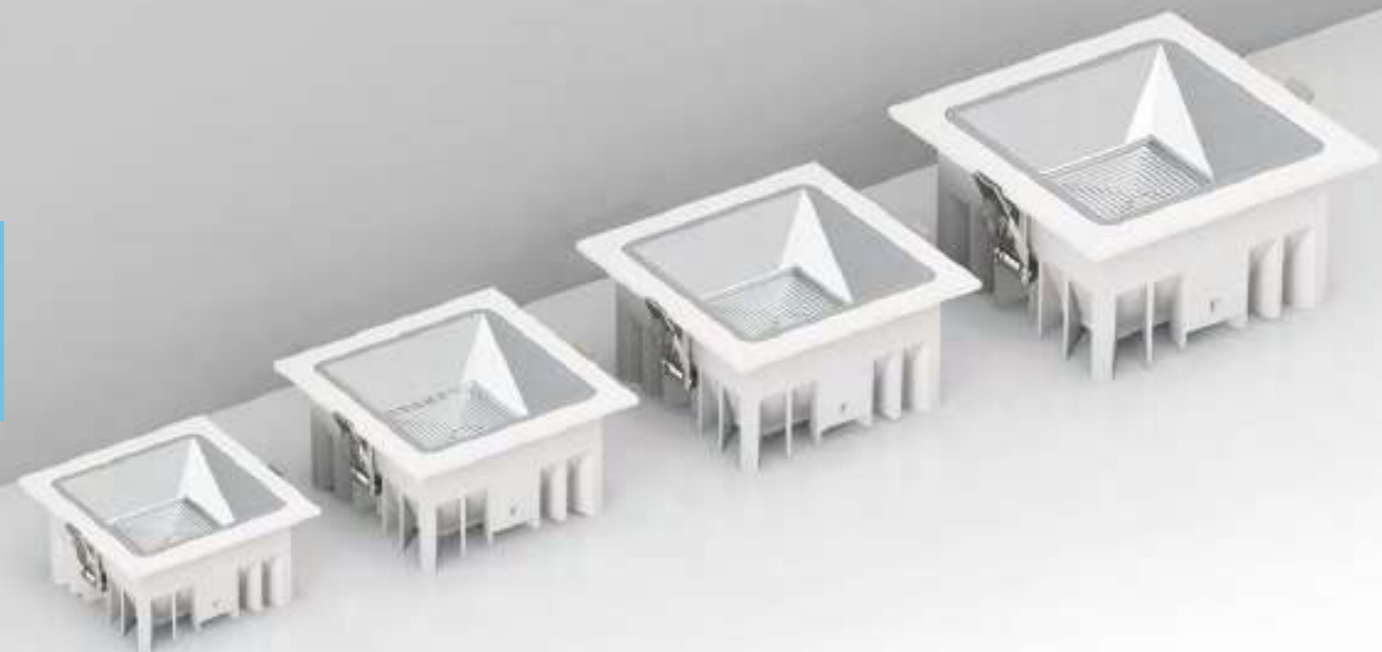

DOWN LIGHT
(COB)