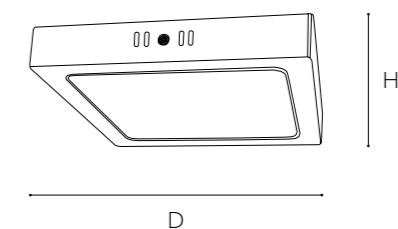

Dimension(mm)

	XF-EX04CD-S	XF-EX05CD-S	XF-EX06CD-S	XF-EX08CD-S
Type	Fixed	Fixed	Fixed	Fixed
Wattage	10W	15W	20W	30W
Beam Angle	100°	100°	100°	100°
Lumen (lm)	1200	1800	2450	3795
Cut-out (mm) ⓘ	/	/	/	/
Size (DxHmm)	Ø114x70	Ø149x70	Ø169x70	Ø199x80
N.W/PC (kgs)	0.6	0.85	1	1.44
Q'ty/CTN (pcs)	24	20	16	12