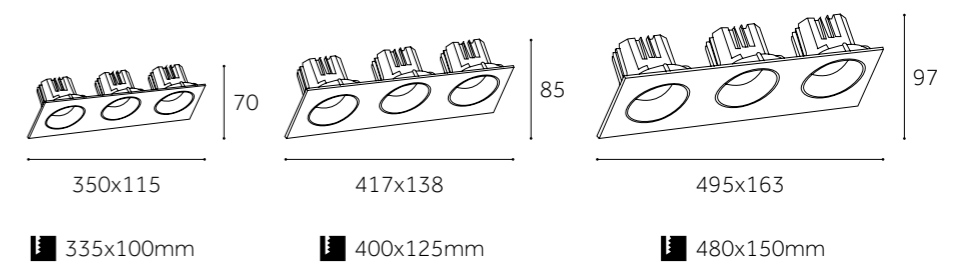

Dimension(mm)

	HH-T2511	HH-T3011	HH-T4011
Type	Fixed	Fixed	Fixed
Wattage	12W	20W	35W
Beam Angle	15°/23°/38°	15°/23°/38°	15°/23°/38°
Cut-out (mm) ⓘ	Ø75	Ø95	Ø125
Size (DxHmm)	Ø85x70	Ø108x85	Ø135x97

DOWN LIGHT (COB)