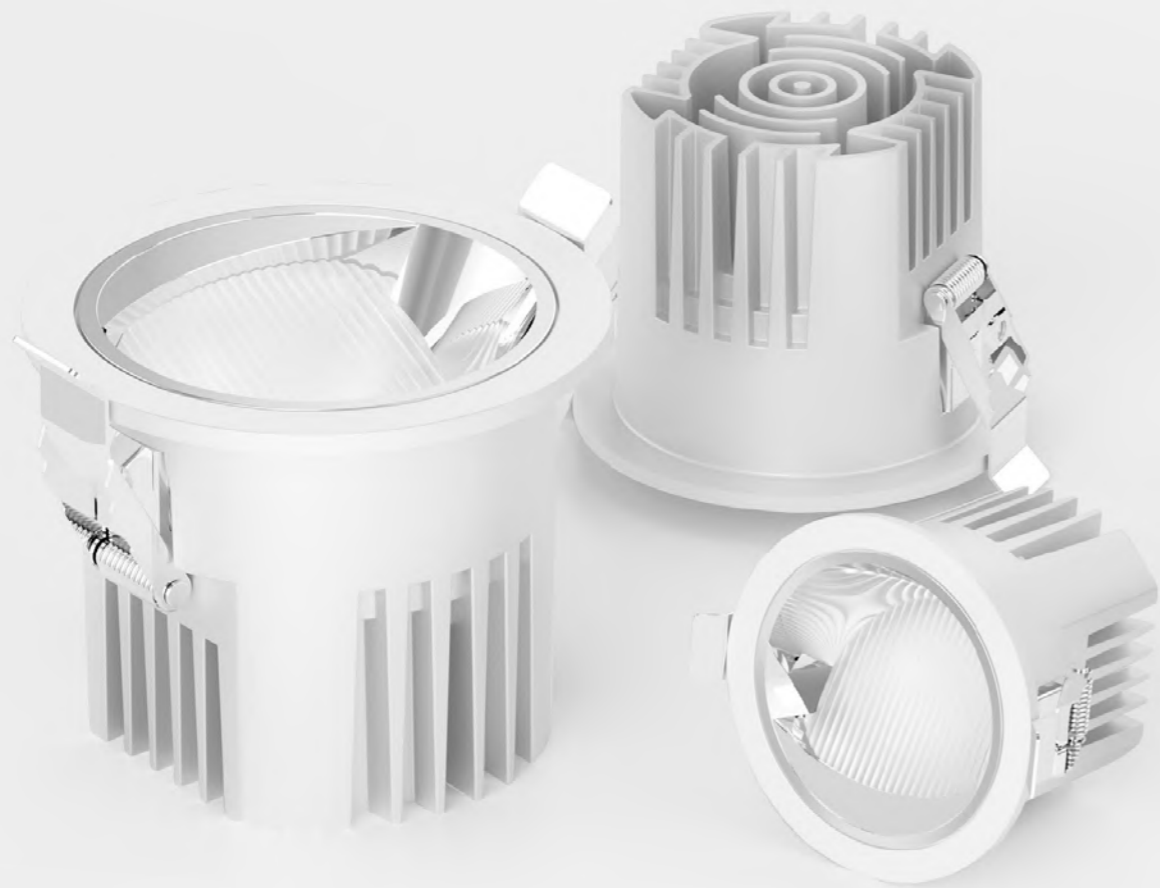

Dimension(mm)

	HH-T2511	HH-T3011	HH-T4011
Type	Fixed	Fixed	Fixed
Wattage	12W	20W	35W
Beam Angle	15°/23°/38°	15°/23°/38°	15°/23°/38°
Cut-out (mm) ⓘ	Ø75	Ø95	Ø125
Size (DxHmm)	Ø85x70	Ø108x85	Ø135x97

DOWN LIGHT (COB)