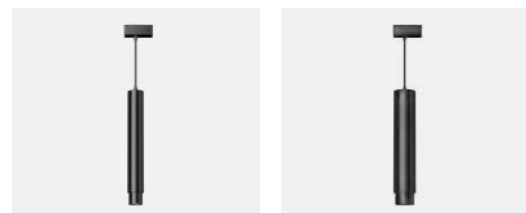

OBS-601241-C P.297-298
OBS-601242-C P.297-298