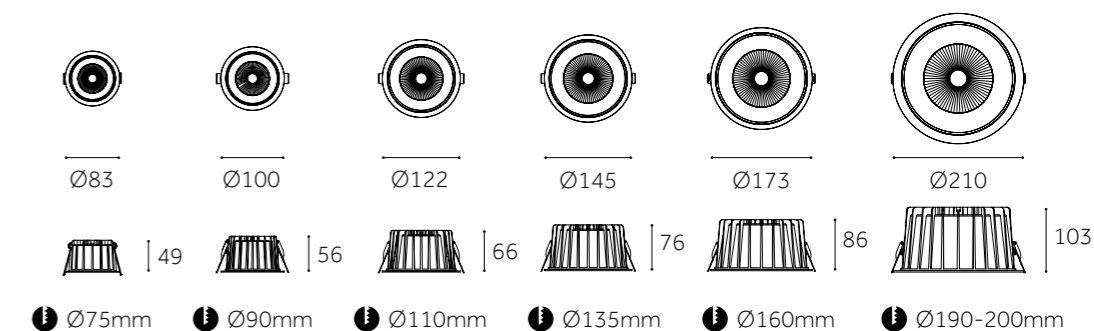

Dimension(mm)