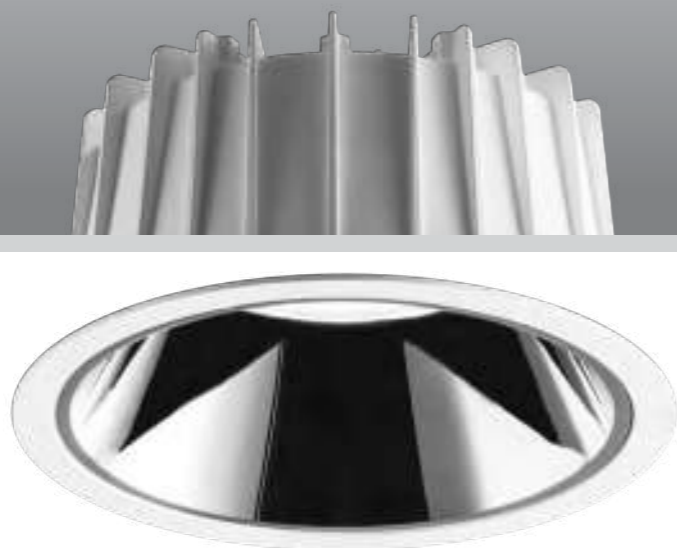

Dimension(mm)

	OBS-4809-C	OBS-4815-C	OBS-4820-C	OBS-4824-C	OBS-4830-C	OBS-4840-C
Type	Fixed	Fixed	Fixed	Fixed	Fixed	Fixed
Wattage	9W	15W	20W	24W	30W	40W
Beam Angle	60°	60°	60°	60°	60°	60°
Lumen (lm)	725-828	1208-1380	1610-1840	1932-2208	2415-2760	3220-3680
Cut-out (mm) ⓘ	Ø75	Ø90	Ø110	Ø135	Ø160	Ø190-200
Size (DxHmm)	Ø83x49	Ø100x56	Ø122x66	Ø145x76	Ø173x86	Ø210x103
N.W/PC (kgs)	0.18	0.27	0.42	0.48	0.64	0.94
Q'ty/CTN (pcs)	100	50	30	20	20	10