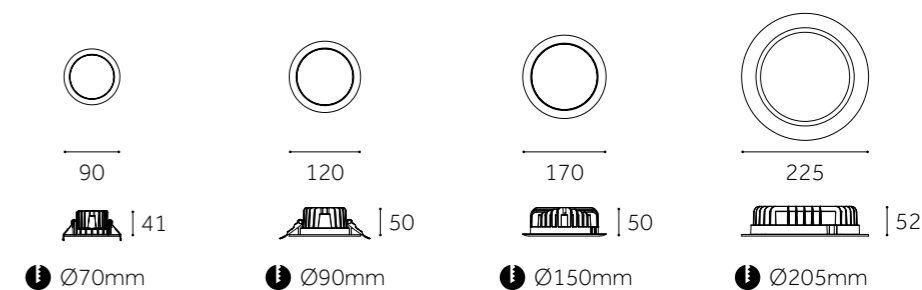

Dimension(mm)

ⓘ Ø77-82mm ⓘ Ø95-100mm ⓘ Ø110-120mm ⓘ Ø140-150mm ⓘ Ø190-200mm ⓘ Ø265-275mm

	DOB-DL120S-S	DOB-DL145S-S	DOB-DL175S-S	DOB-DL225S-S	DOB-DL300S-S
Type	Fixed	Fixed	Fixed	Fixed	Fixed
Wattage	6W	9W	15W	20W	24W
Beam Angle	120°	120°	120°	120°	120°
Lumen (lm)	483	776	1380	2070	2208
Cut-out (mm) 	95x95-100x100	110x110-120x120	140x140-150x150	190x190-200x200	265x265-275x275
Size (WxLxHmm)	120x120x26.5	145x145x26.5	175x175x26.5	224x224x27.5	295x295x30
N.W/PC (kgs)	0.077	0.099	0.148	0.234	0.438
Q'ty/CTN (pcs)	90	60	30	30	20

Dimension(mm)

OBS-01005

Type	Fixed			
Wattage	7W	10W	15W	30W
Beam Angle	33.3°	90.6°	99.1°	126.1°
Lumen (lm)	552	920	1725	2933
Cut-out (mm) ⓘ	Ø70	Ø90	Ø150	Ø205
Size (DxHmm)	Ø90x41	Ø120x50	Ø170x50	Ø225x52
N.W/PC (kgs)	0.12	0.22	0.45	0.73
Q'ty/CTN (pcs)	50	50	20	20

Dimension(mm)

	XY-DL06-C	XY-DL08-C
Type	Fixed	Fixed
Wattage	30W	40W
Beam Angle	90°	90°
Lumen (lm)	3450	4600
Cut-out (mm) ⓘ	Ø165-185	Ø200-220
Size (DxHmm)	Ø195x50	Ø230x50
N.W/PC (kgs)	0.67	0.94
Q'ty/CTN (pcs)	18	12