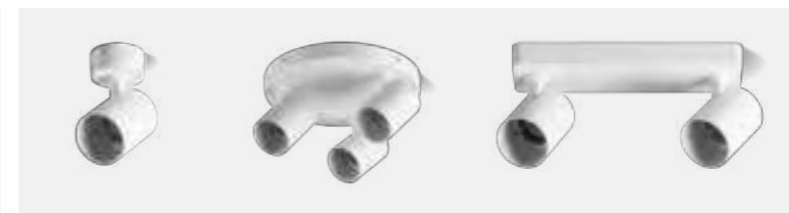

EAGLE EYE
P.235-236

ARTEMIS
P.237-238

DZJ
P.239-240

GALAXY
P.241-242

GU10
P.243-246

FIREFLY
P.247-248

LED **PANEL** LIGHT

PL-SP0603M
P.249-250