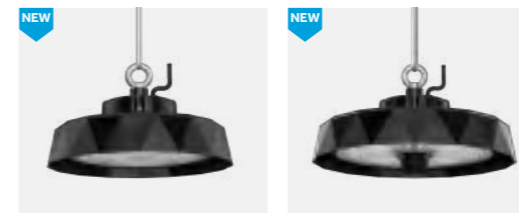

LINE-B-EX1204-S
P.257-258

LINE-TR1205-S
P.259-260

LINE-SL1205-S
P.261-262

LINE-EX1205-S
P.261-262

LED **BATTEN** LIGHT

BT-001-600
P.263-264

BT-001-1200
P.263-264

BT-002-1200
P.263-264

LED **HIGH BAY** LIGHT

KD-006-S
P.265-268

BDHB-S-A
P.271-272

BDHB-S-B
P.271-272

KD-003-S
P.273-274

KD-003-C
P.273-274

KD-007-A
P.275-276

KD-007-B
P.275-276