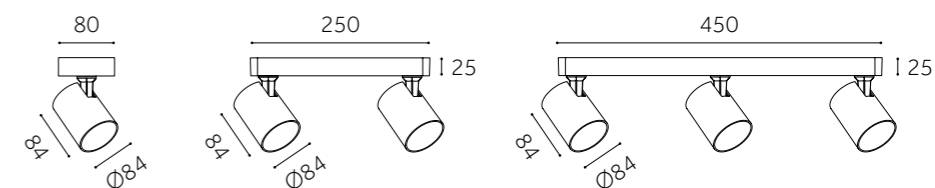

Dimension(mm)

	YHC-WL2501M-B	YHC-WL2501B	YHC-WL3001M-B	YHC-WL3001B	YHC-WL4001B
Type	Fixed	Fixed	Fixed	Fixed	Fixed
Wattage	10W	15W	15W	20W	30W
Beam Angle	20°/40°	20°/40°	20°/40°	20°/40°	20°/40°
Cut-out (mm) 	/	/	/	/	/
Size (DxHmm)	Ø75x100	Ø75x152	Ø95x100	Ø95x152	Ø115x152