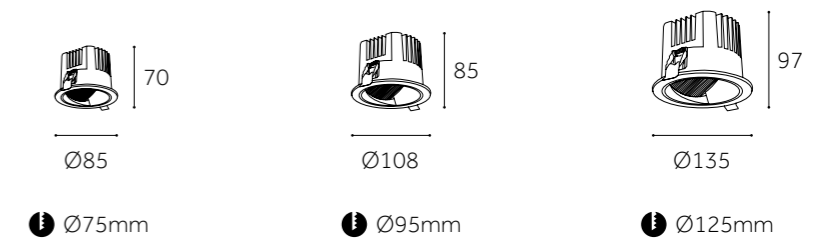

Dimension(mm)