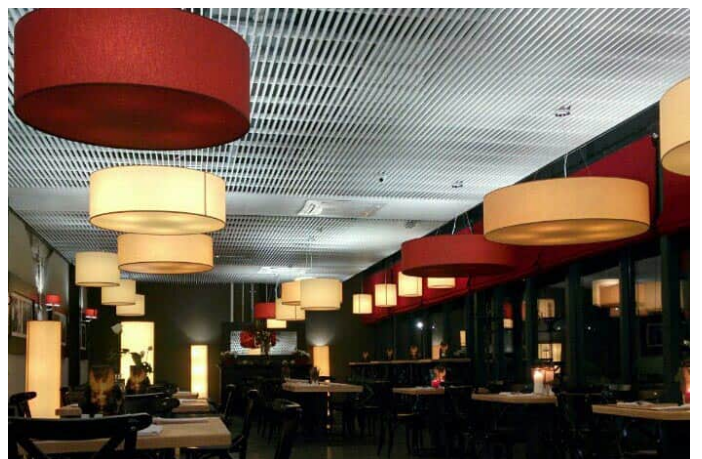

SIZE: D400*H115MM

LAMPYHOTELOWE.PL

C1024-8

E27 8×24W CFL or LED (bulbs excluded)

METAL FINISH: MATT BLACK

SIZE: D1200*H850MM

Nasze przykładowe realizacje

LAMPYHOTELOWE.PL