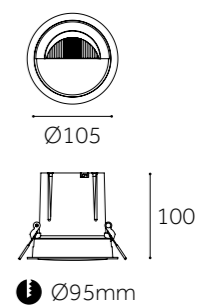

Dimension(mm)

	OBS-6102-C		OBS-6103-C	OBS-6104-C	OBS-6105-C	OBS-6106-C	OBS-6109-C
Type	Fixed		Fixed	Fixed	Fixed	Fixed	Fixed
Wattage	6W	9W	12W	15W	20W	30W	40W
Beam Angle	24°/38°		24°/38°	24°/38°	24°/38°	24°/38°	24°/38°
Lumen (lm)	483-552	725-828	966-1104	1208-1380	1610-1840	2415-2760	3220-3680
Cut-out (mm) ⓘ	Ø75		Ø75	Ø95	Ø125	Ø125	Ø150
Size (DxHmm)	Ø85x88		Ø85x100	Ø105x110	Ø138x123	Ø138x138	Ø160x150
N.W/PC (kgs)	0.2		0.27	0.36	0.59	0.73	0.88
Q'ty/CTN (pcs)	50		50	50	12	8	8