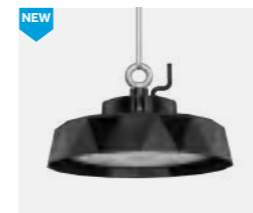

LINE-B-SL1204-S
P.255-256

LINE-A-EX1204-S
P.257-258

LINE-B-EX1204-S
P.257-258

LINE-TR1205-S
P.259-260

LINE-SL1205-S
P.261-262

LINE-EX1205-S
P.261-262

LED **BATTEN** LIGHT

BT-001-600
P.263-264

BT-001-1200
P.263-264

BT-002-1200
P.263-264

LED **HIGH BAY** LIGHT

KD-006-S
P.265-268

BDHB-S-A
P.271-272

BDHB-S-B
P.271-272

KD-003-S
P.273-274

KD-003-C
P.273-274