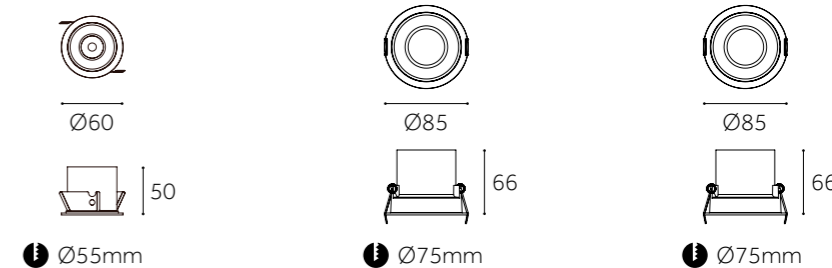

Dimension(mm)