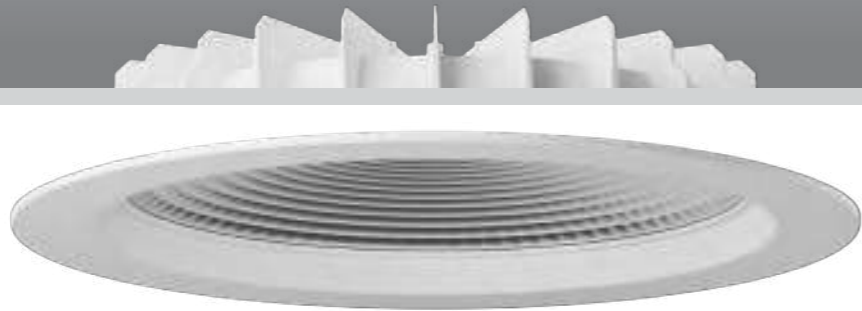

Dimension(mm)

	XY-DL06-C	XY-DL08-C
Type	Fixed	Fixed
Wattage	30W	40W
Beam Angle	90°	90°
Lumen (lm)	3450	4600
Cut-out (mm) ⓘ	Ø165-185	Ø200-220
Size (DxHmm)	Ø195x50	Ø230x50
N.W/PC (kgs)	0.67	0.94
Q'ty/CTN (pcs)	18	12