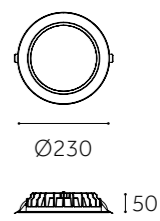

ⓘ Ø200-220mm