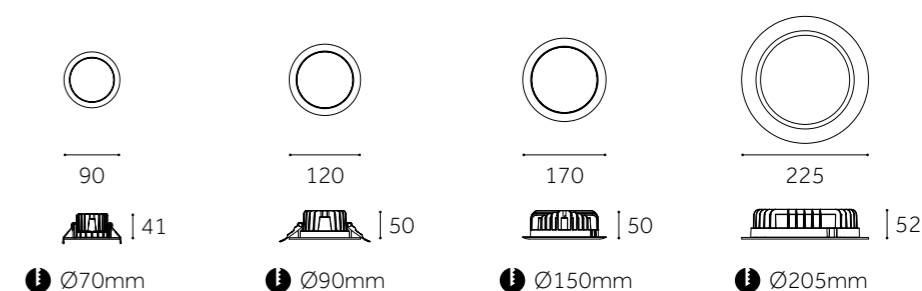

Dimension(mm)

ⓘ Ø77-82mm ⓘ Ø95-100mm ⓘ Ø110-120mm ⓘ Ø140-150mm ⓘ Ø190-200mm ⓘ Ø265-275mm

	DOB-DL120S-S	DOB-DL145S-S	DOB-DL175S-S	DOB-DL225S-S	DOB-DL300S-S
Type	Fixed	Fixed	Fixed	Fixed	Fixed
Wattage	6W	9W	15W	20W	24W
Beam Angle	120°	120°	120°	120°	120°
Lumen (lm)	483	776	1380	2070	2208
Cut-out (mm) 	95x95-100x100	110x110-120x120	140x140-150x150	190x190-200x200	265x265-275x275
Size (WxLxHmm)	120x120x26.5	145x145x26.5	175x175x26.5	224x224x27.5	295x295x30
N.W/PC (kgs)	0.077	0.099	0.148	0.234	0.438
Q'ty/CTN (pcs)	90	60	30	30	20

Dimension(mm)

OBS-01005

Type	Fixed			
Wattage	7W	10W	15W	30W
Beam Angle	33.3°	90.6°	99.1°	126.1°
Lumen (lm)	552	920	1725	2933
Cut-out (mm) ⓘ	Ø70	Ø90	Ø150	Ø205
Size (DxHmm)	Ø90x41	Ø120x50	Ø170x50	Ø225x52
N.W/PC (kgs)	0.12	0.22	0.45	0.73
Q'ty/CTN (pcs)	50	50	20	20

Dimension(mm)

	XY-DL06-C	XY-DL08-C
Type	Fixed	Fixed
Wattage	30W	40W
Beam Angle	90°	90°
Lumen (lm)	3450	4600
Cut-out (mm) ⓘ	Ø165-185	Ø200-220
Size (DxHmm)	Ø195x50	Ø230x50
N.W/PC (kgs)	0.67	0.94
Q'ty/CTN (pcs)	18	12