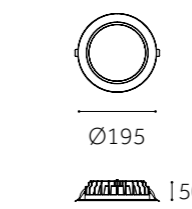

ⓘ Ø165-185mm