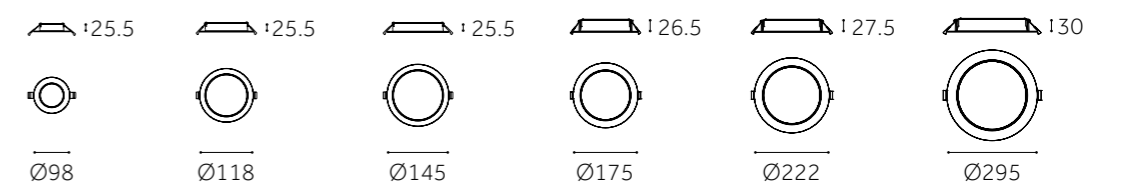

DOWN LIGHT (SMD)

DOWN LIGHT (SMD)

	DOB-DL100R-S	DOB-DL120R-S	DOB-DL145R-S	DOB-DL175R-S	DOB-DL225R-S	DOB-DL300R-S
Type	Fixed	Fixed	Fixed	Fixed	Fixed	Fixed
Wattage	4W	6W	9W	15W	20W	24W
Beam Angle	120°	120°	120°	120°	120°	120°
Lumen (lm)	276	449	725	1294	1955	2208
Cut-out (mm) ⓘ	Ø77-82	Ø95-100	Ø110-120	Ø140-150	Ø190-200	Ø265-275
Size (DxHmm)	Ø98x25.5	Ø118x25.5	Ø145x25.5	Ø175x26.5	Ø222x27.5	Ø295x30
N.W/PC (kgs)	0.0473	0.065	0.091	0.137	0.199	0.342
Q'ty/CTN (pcs)	90	90	60	30	30	20

Dimension(mm)

ⓘ Ø77-82mm ⓘ Ø95-100mm ⓘ Ø110-120mm ⓘ Ø140-150mm ⓘ Ø190-200mm ⓘ Ø265-275mm

	DOB-DL120S-S	DOB-DL145S-S	DOB-DL175S-S	DOB-DL225S-S	DOB-DL300S-S
Type	Fixed	Fixed	Fixed	Fixed	Fixed
Wattage	6W	9W	15W	20W	24W
Beam Angle	120°	120°	120°	120°	120°
Lumen (lm)	483	776	1380	2070	2208
Cut-out (mm) 	95x95-100x100	110x110-120x120	140x140-150x150	190x190-200x200	265x265-275x275
Size (WxLxHmm)	120x120x26.5	145x145x26.5	175x175x26.5	224x224x27.5	295x295x30
N.W/PC (kgs)	0.077	0.099	0.148	0.234	0.438
Q'ty/CTN (pcs)	90	60	30	30	20