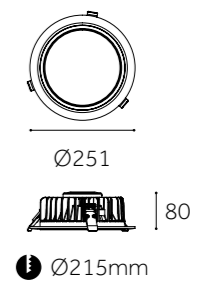

Dimension(mm)