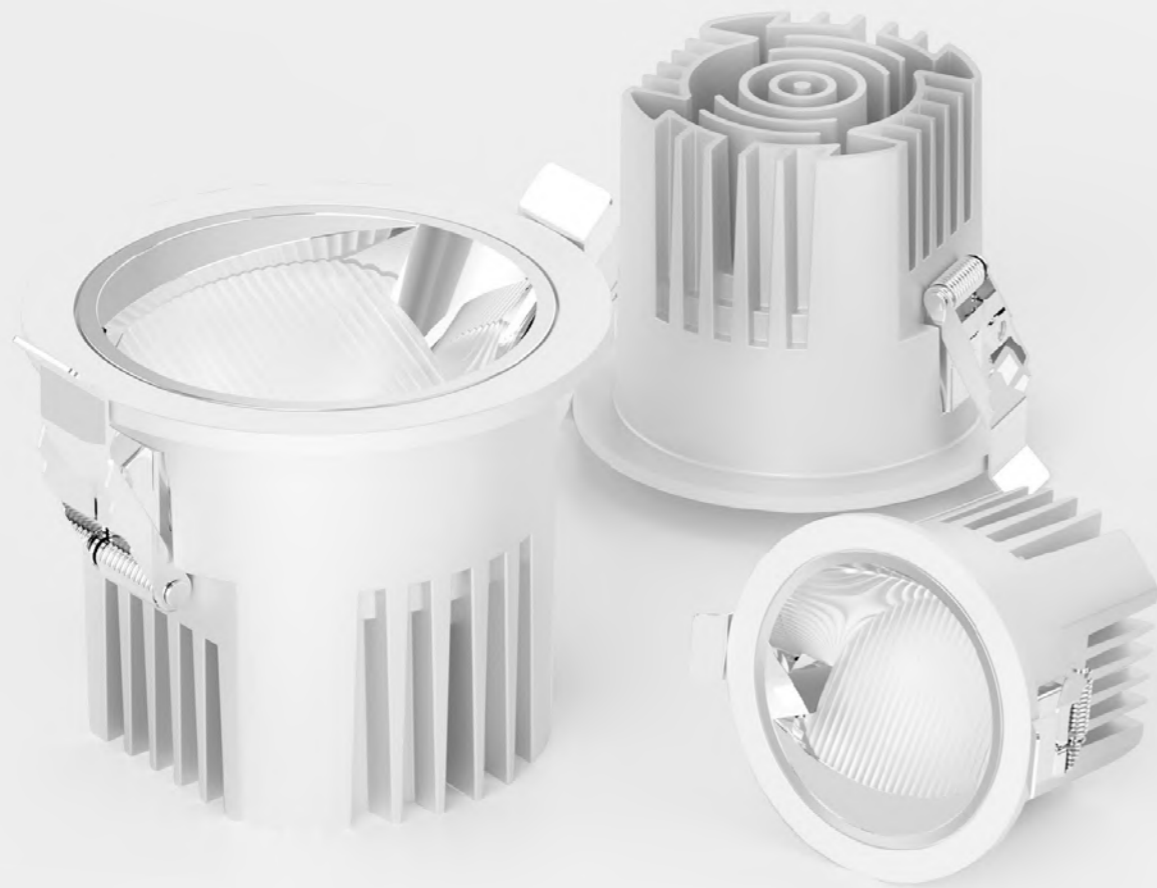

Dimension(mm)

	HH-T2511	HH-T3011	HH-T4011
Type	Fixed	Fixed	Fixed
Wattage	12W	20W	35W
Beam Angle	15°/23°/38°	15°/23°/38°	15°/23°/38°
Cut-out (mm) ⓘ	Ø75	Ø95	Ø125
Size (DxHmm)	Ø85x70	Ø108x85	Ø135x97

DOWN LIGHT
(COB)