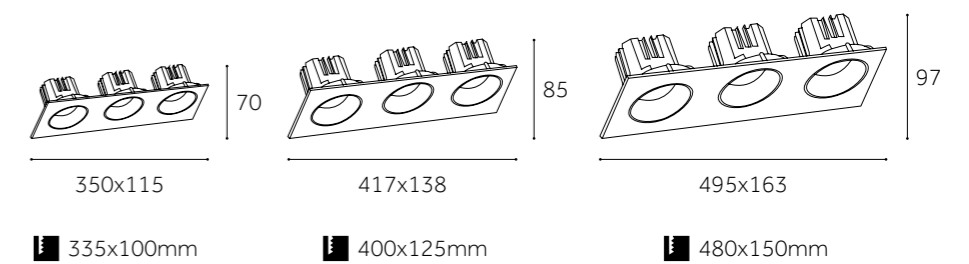

Dimension(mm)

	HH-T2511	HH-T3011	HH-T4011
Type	Fixed	Fixed	Fixed
Wattage	12W	20W	35W
Beam Angle	15°/23°/38°	15°/23°/38°	15°/23°/38°
Cut-out (mm) ⓘ	Ø75	Ø95	Ø125
Size (DxHmm)	Ø85x70	Ø108x85	Ø135x97

DOWN LIGHT
(COB)