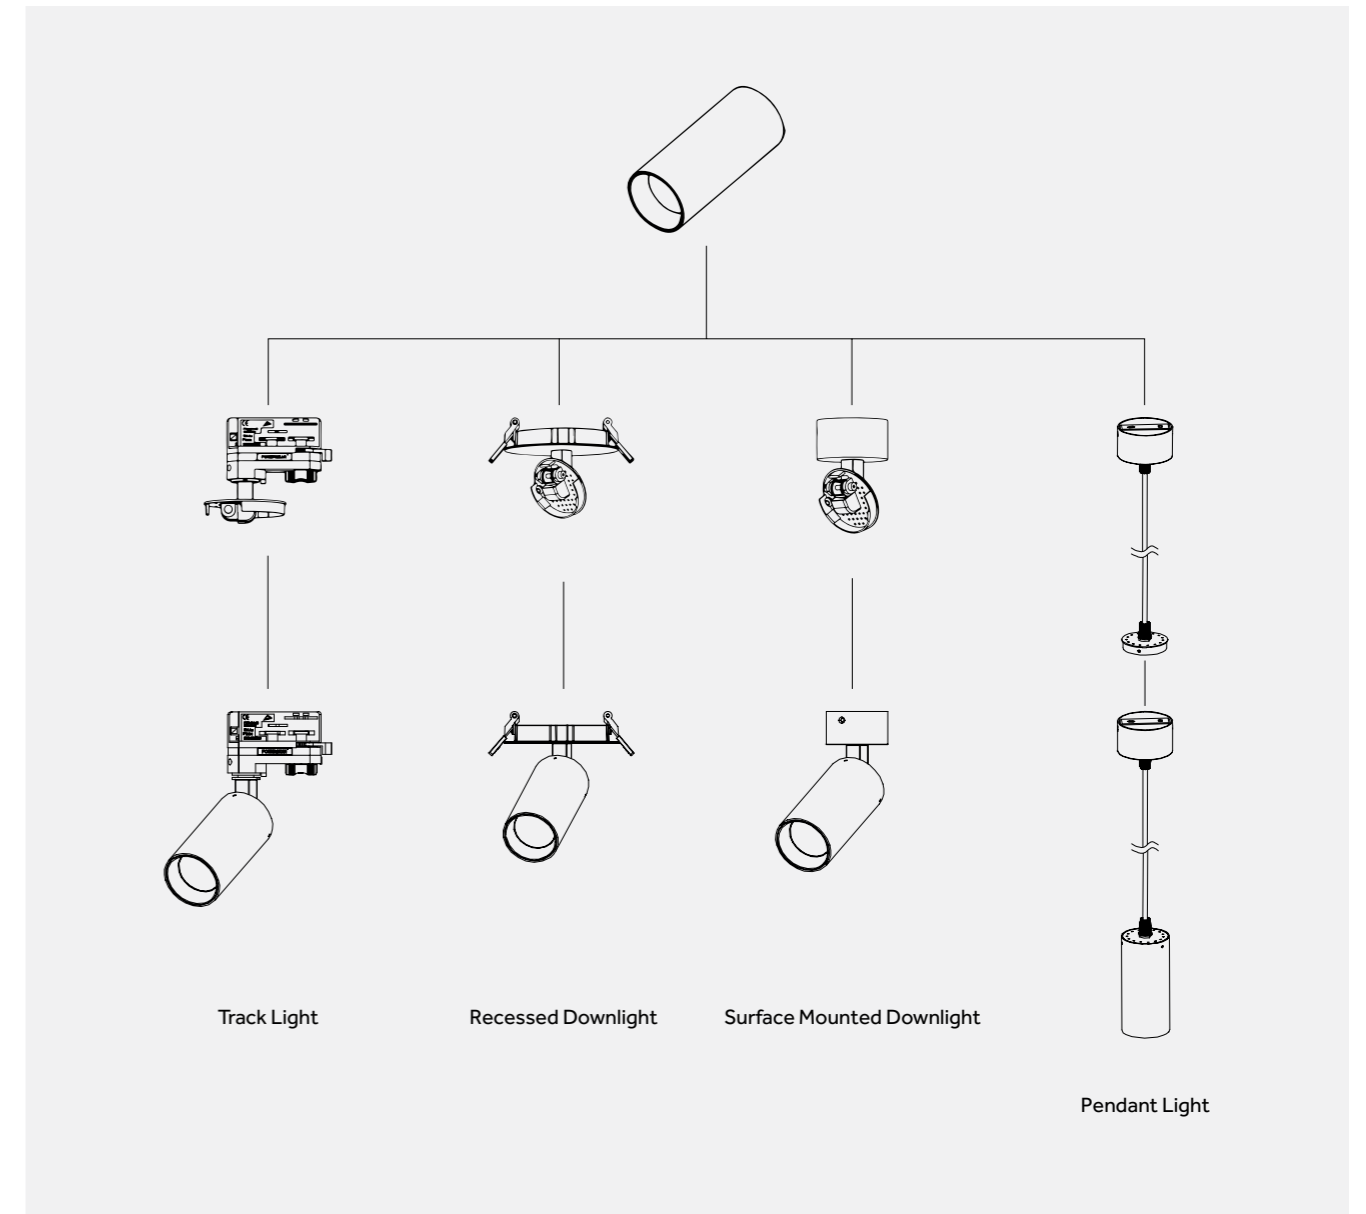

Dimension(mm)

ⓘ Ø165-185mm

ⓘ Ø200-220mm

DOWN LIGHT
(COB)

MINI

LED Light

DOWN LIGHT
(COB)

DIY DESIGN