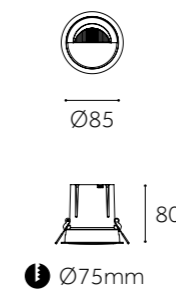

Dimension(mm)

	OBS-6102-C		OBS-6103-C	OBS-6104-C	OBS-6105-C	OBS-6106-C	OBS-6109-C
Type	Fixed		Fixed	Fixed	Fixed	Fixed	Fixed
Wattage	6W	9W	12W	15W	20W	30W	40W
Beam Angle	24°/38°		24°/38°	24°/38°	24°/38°	24°/38°	24°/38°
Lumen (lm)	483-552	725-828	966-1104	1208-1380	1610-1840	2415-2760	3220-3680
Cut-out (mm) ⓘ	Ø75		Ø75	Ø95	Ø125	Ø125	Ø150
Size (DxHmm)	Ø85x88		Ø85x100	Ø105x110	Ø138x123	Ø138x138	Ø160x150
N.W/PC (kgs)	0.2		0.27	0.36	0.59	0.73	0.88
Q'ty/CTN (pcs)	50		50	50	12	8	8