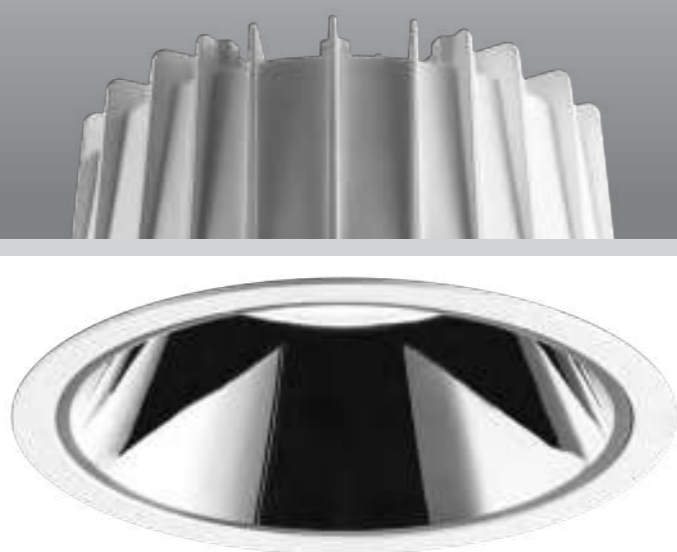

Dimension(mm)

	OBS-4809-C	OBS-4815-C	OBS-4820-C	OBS-4824-C	OBS-4830-C	OBS-4840-C
Type	Fixed	Fixed	Fixed	Fixed	Fixed	Fixed
Wattage	9W	15W	20W	24W	30W	40W
Beam Angle	60°	60°	60°	60°	60°	60°
Lumen (lm)	725-828	1208-1380	1610-1840	1932-2208	2415-2760	3220-3680
Cut-out (mm) ⓘ	Ø75	Ø90	Ø110	Ø135	Ø160	Ø190-200
Size (DxHmm)	Ø83x49	Ø100x56	Ø122x66	Ø145x76	Ø173x86	Ø210x103
N.W/PC (kgs)	0.18	0.27	0.42	0.48	0.64	0.94
Q'ty/CTN (pcs)	100	50	30	20	20	10