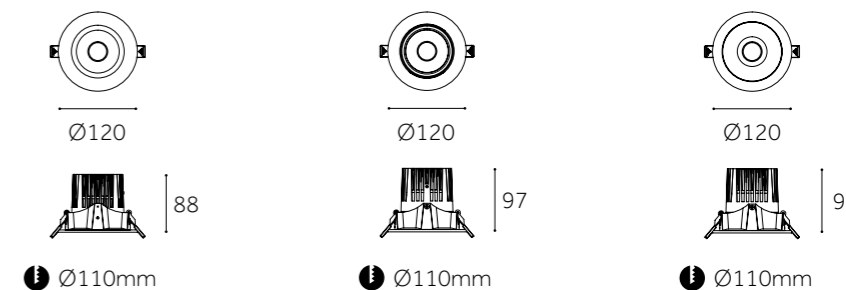

Dimension(mm)

	JL-CE04GM-C&D	JL-CE04TM-C&D	JL-CE04RM-C&D
Type	Fixed	Adjustable 70°	Adjustable 70°
Wattage	9W/12W/14W/21W	9W/12W/14W/21W	9W/12W/14W/21W
Beam Angle	16°/24°/50°	16°/24°/50°	16°/24°/50°
Lumen (lm)	1081/1415/1679/2438	1081/1415/1679/2438	874/1150/1369/1990
Cut-out (mm) ⓘ	Ø110	Ø110	Ø110
Size (DxHmm)	Ø120x88	Ø120x97	Ø120x97
N.W/PC (kgs)	0.53	0.53	0.54
Q'ty/CTN (pcs)	18	18	18

Dimension(mm)

	OBS-4809-C	OBS-4815-C	OBS-4820-C	OBS-4824-C	OBS-4830-C	OBS-4840-C
Type	Fixed	Fixed	Fixed	Fixed	Fixed	Fixed
Wattage	9W	15W	20W	24W	30W	40W
Beam Angle	60°	60°	60°	60°	60°	60°
Lumen (lm)	725-828	1208-1380	1610-1840	1932-2208	2415-2760	3220-3680
Cut-out (mm) ⓘ	Ø75	Ø90	Ø110	Ø135	Ø160	Ø190-200
Size (DxHmm)	Ø83x49	Ø100x56	Ø122x66	Ø145x76	Ø173x86	Ø210x103
N.W/PC (kgs)	0.18	0.27	0.42	0.48	0.64	0.94
Q'ty/CTN (pcs)	100	50	30	20	20	10